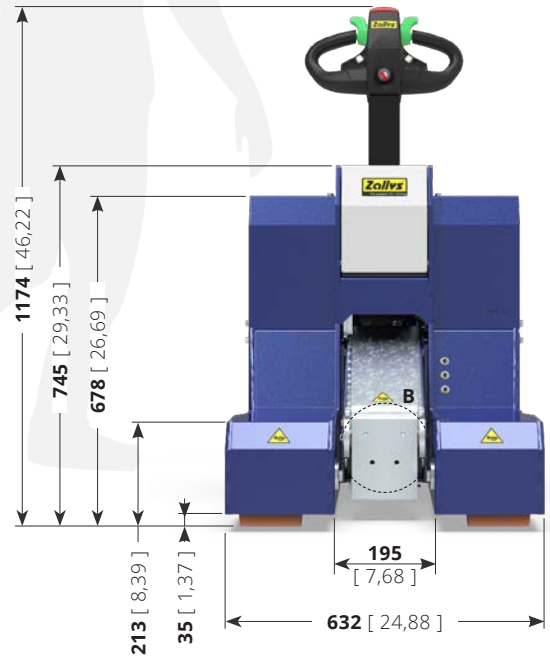

DATI TECNICI

Comandi guida

Descrizione	U.M.	Valore
Tipologia di guida		Timone

Sicurezza

Descrizione	U.M.	Valore
Dispositivo antischiacciamento		Pulsante su timone
Dispositivo per arresto emergenza		Presca con maniglia

Prestazioni

Descrizione	U.M.	Valore
Velocità massima marcia avanti	km/h	3,0
Velocità massima marcia indietro	km/h	3,0
Capacità di sollevamento	kg	8.000
Forza massima di trazione al gancio	N	500
Spazio d'arresto in decelerazione (senza carico)	m	1

Batterie

Descrizione	U.M.	Valore
Tipologia batterie		Trazione - Ermetiche a AGM
Tensione batteria	V	6
Capacità nominale 20/h	Ah	240
Carica batterie		Esterno - ad alta frequenza

Motore

Descrizione	U.M.	Valore
Motore		Elettrico
Tensione	V	24
Potenza (S2 - 5')	kW	1,2
Potenza massima di picco	kW	1,6

Dimensioni e pesi

Descrizione	U.M.	Valore
Peso proprio con batterie	kg	430
Interasse ruote	mm	698

Ruote

Descrizione	U.M.	Valore
Gommatura		Poliuretano

Scansiona questo QR code
per maggiori dati tecnici