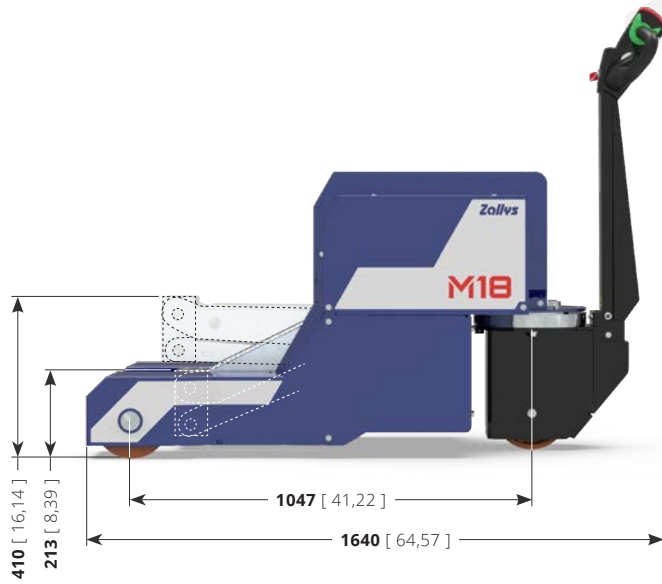

DATI TECNICI

Comandi guida

Descrizione	U.M.	Valore
Tipologia di guida		Timone

Sicurezza

Descrizione	U.M.	Valore
Dispositivo antischiacciamento		Pulsante su timone
Dispositivo per arresto emergenza		Presca con maniglia

Prestazioni

Descrizione	U.M.	Valore
Velocità massima marcia avanti	km/h	3,0
Velocità massima marcia indietro	km/h	3,0
Capacità di sollevamento	kg	8.000
Forza massima di trazione al gancio	N	500
Spazio d'arresto in decelerazione (senza carico)	m	1

Batterie

Descrizione	U.M.	Valore
Tipologia batterie		Trazione - Ermetiche a AGM
Tensione batteria	V	6
Capacità nominale 20/h	Ah	240
Carica batterie		Esterno - ad alta frequenza

Motore

Descrizione	U.M.	Valore
Motore		Elettrico
Tensione	V	24
Potenza (S2 - 5')	kW	1,2
Potenza massima di picco	kW	1,6

Dimensioni e pesi

Descrizione	U.M.	Valore
Peso proprio con batterie	kg	430
Interasse ruote	mm	698

Ruote

Descrizione	U.M.	Valore
Gommatura		Poliuretano

Scansiona questo QR code
per maggiori dati tecnici